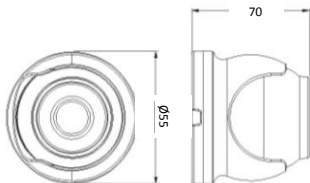

**СПЕЦИФИКАЦИЯ на видеокамеру 4 в 1**
**Optimus AHD-H052.1(3.6)**

<b>Чувствительный элемент</b>	1/2.9" CMOS Sony IMX323 2.1Мп
<b>Разрешение</b>	1920x1080 (1080P)
<b>Объектив</b>	Фиксированный 3.6 мм
<b>Чувствительность</b>	Цв. 0.01Лк (F1.2), ч/б 0.001 Лк (F1.2), 0 Лк при вкл. ИК
<b>Режимы работы</b>	AHD/TVI/CVI/CVBS
<b>Баланс белого</b>	Авто
<b>DNR</b>	2D, 3D
<b>D-WDR</b>	Да
<b>Антитуман</b>	Выкл./Вкл.
<b>Электронный затвор, скорость</b>	в ручную 1/50-1/10,000 сек / Авто
<b>Экранное меню</b>	Управление с помощью джойстика
<b>Компенсация встречной засветки</b>	Выкл./BLC/HSBLC
<b>Приватные зоны</b>	Выкл./Вкл. (4 зоны)
<b>Режим день/ночь</b>	Авто
<b>ИК-подсветка</b>	12 ИК-диодов (до 10м)
<b>Рабочая температура</b>	От -45 °С до +60 °С
<b>Питание</b>	DC12V±10%
<b>Потребляемая мощность</b>	400 мА
<b>Система видеосигнала</b>	NTSC/PAL
<b>Разъем ввода/вывода</b>	BNC, разъем питания
<b>AGC</b>	Авто
<b>Размеры</b>	55 x 70 мм/ 188 гр.
<b>Цвет</b>	Белый